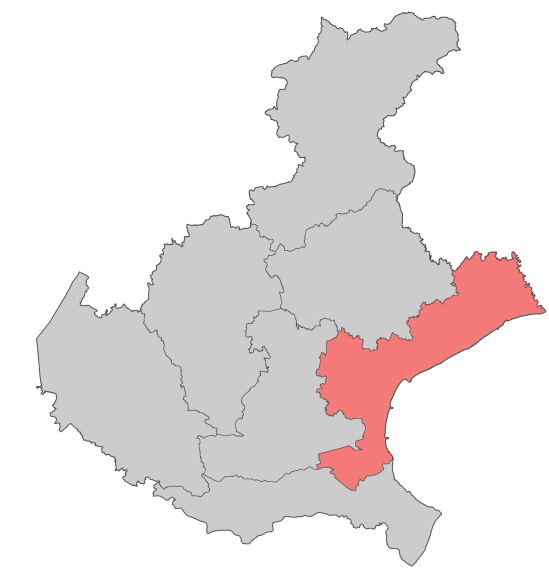

MAPPA DI ZONAZIONE GEOSISMICA

scala 1: 120.000

Regione Veneto
Provincia di Venezia

Progetto RISVE - Rischio Sismico in Provincia di Venezia Data 4 marzo 2014

Legenda

Indice geosismico