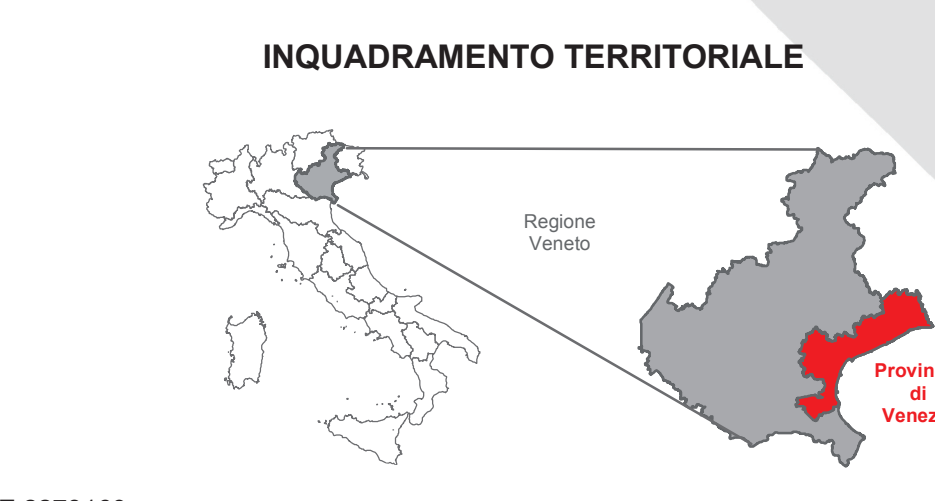

0 1,25 2,5 5 7,5 10 km