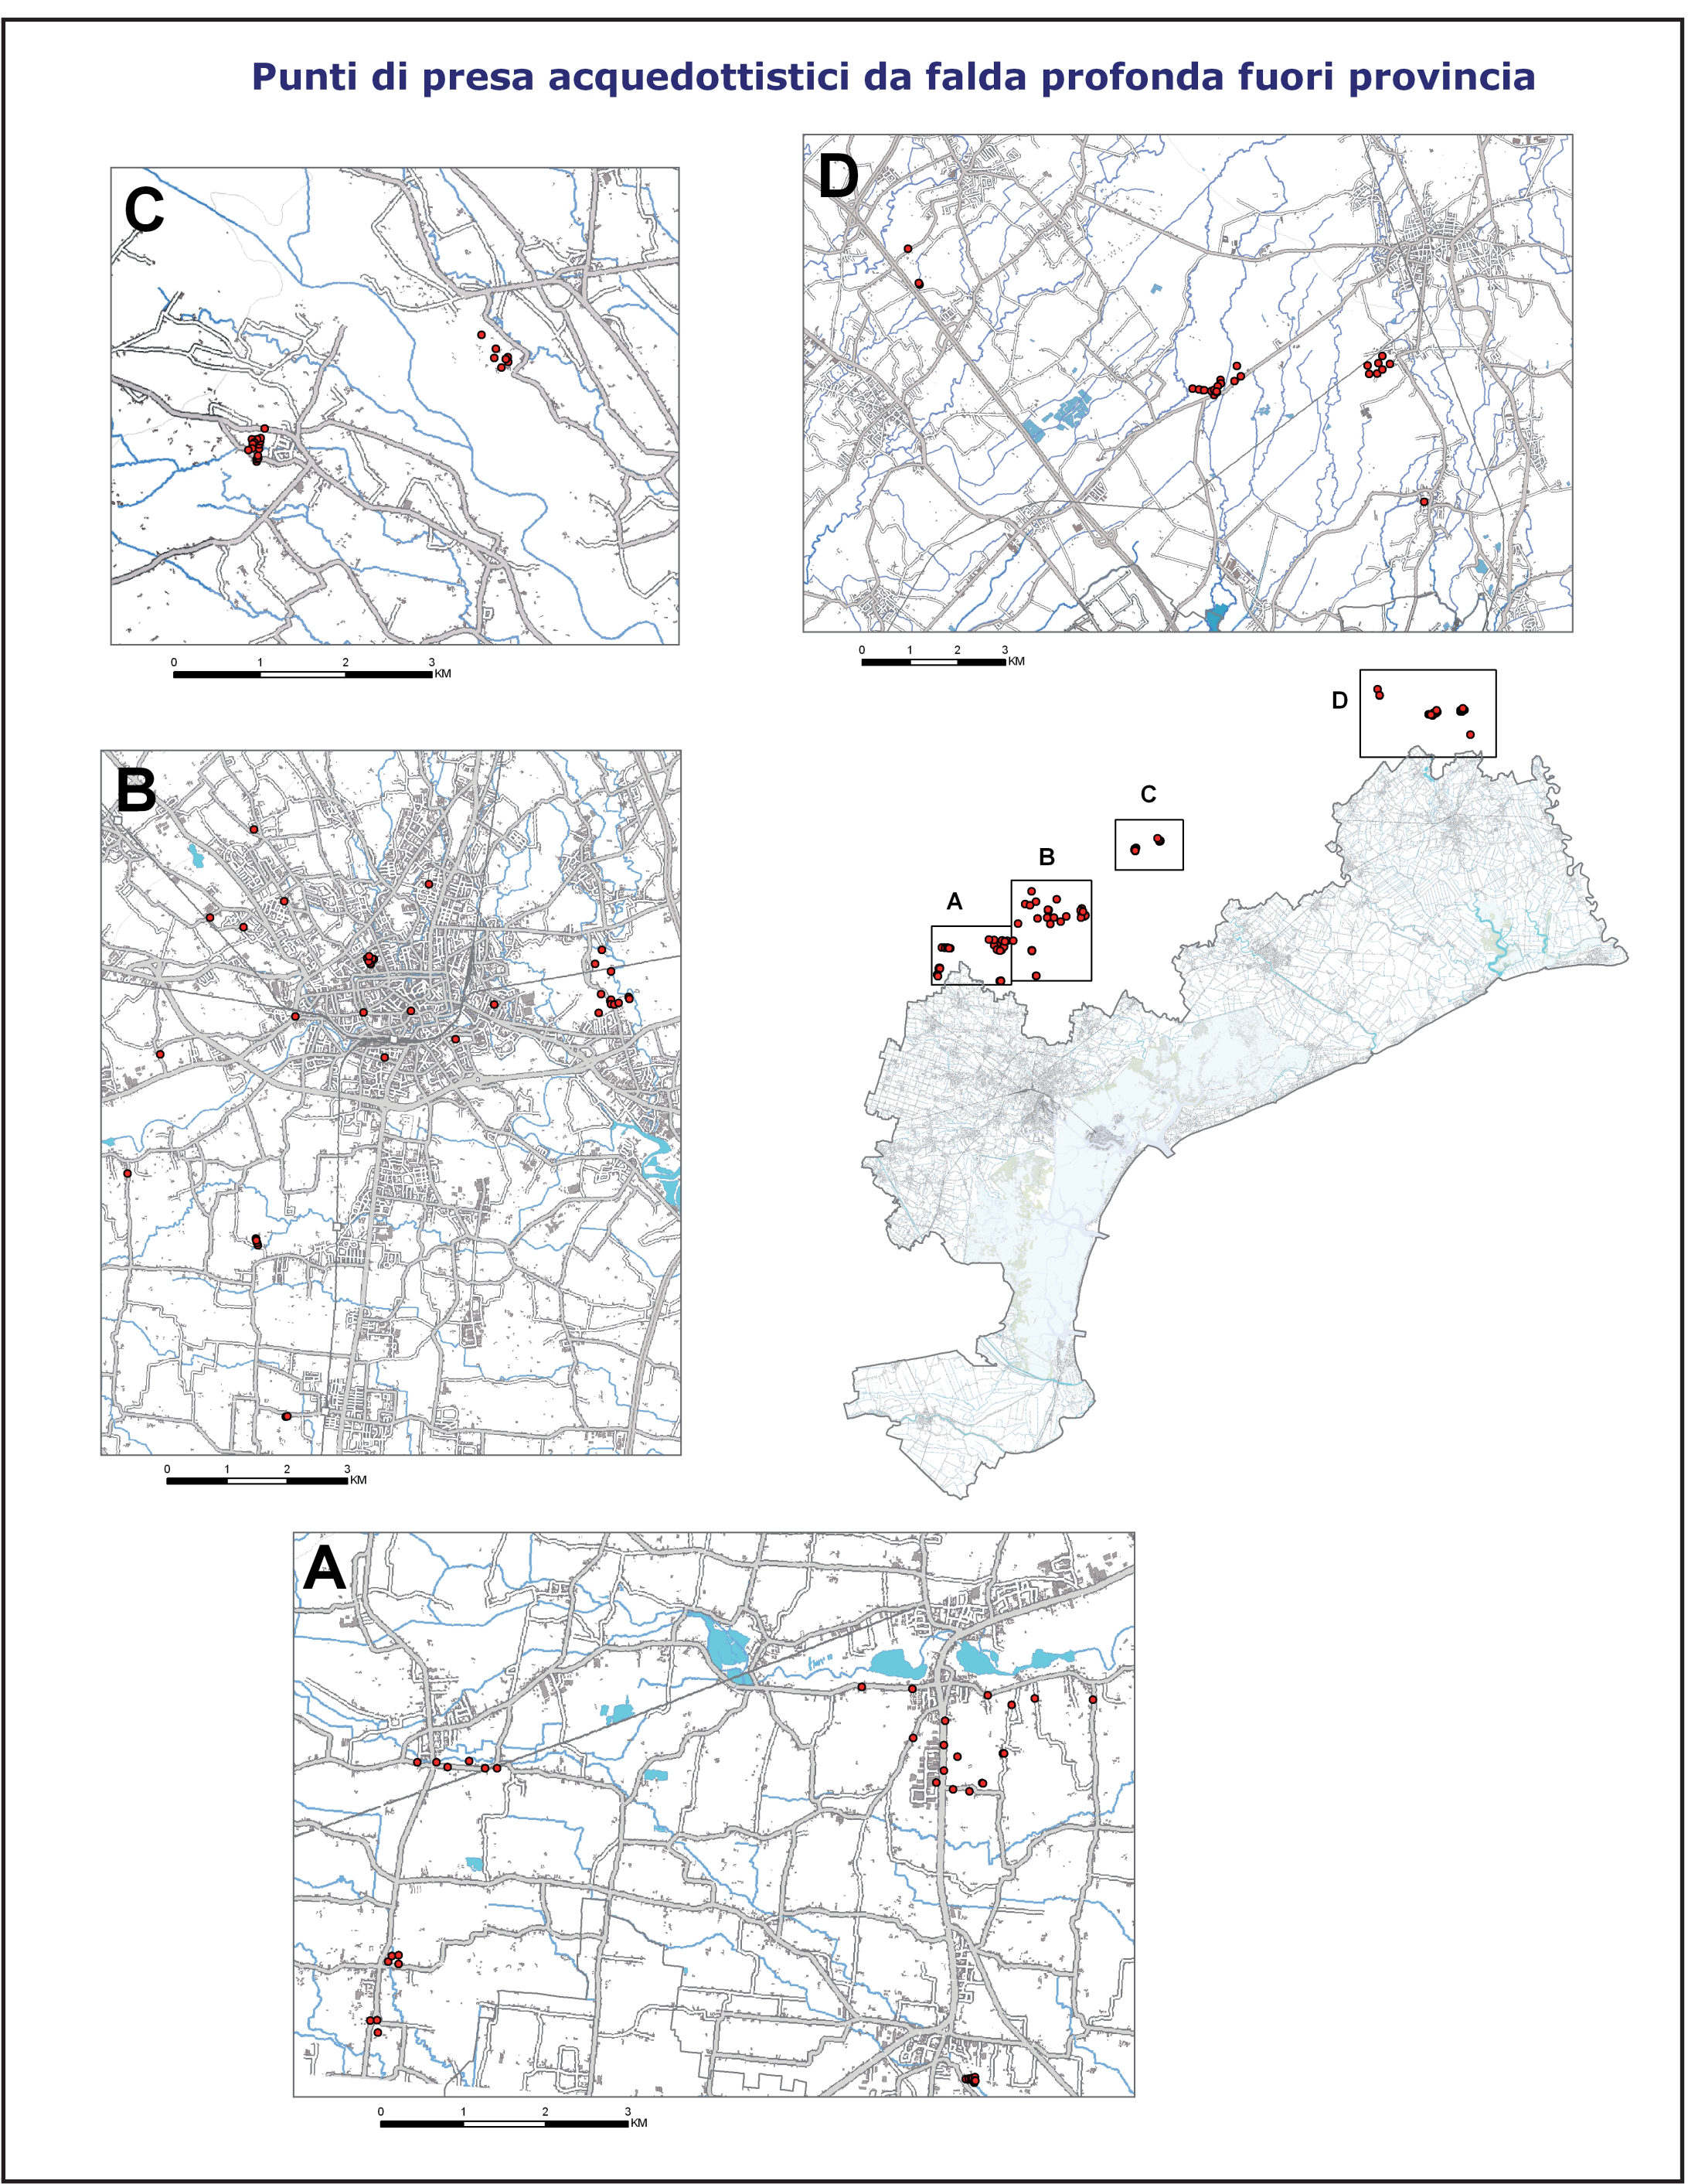

PROVINCIA DI VENEZIA
SERVIZIO GEOLOGICO, DIFESA DEL SUOLO E TUTELA DEL TERRITORIO

ATLANTE GEOLOGICO DELLA PROVINCIA DI VENEZIA

SFRUTTAMENTO DELLE GEORISORSE
(ATTIVITÀ ESTRATTIVE E ACQUE SOTTERRANEE)

TAVOLA 14

SCALA 1:100.000

2011

0 1,25 2,5 5 7,5 10 km