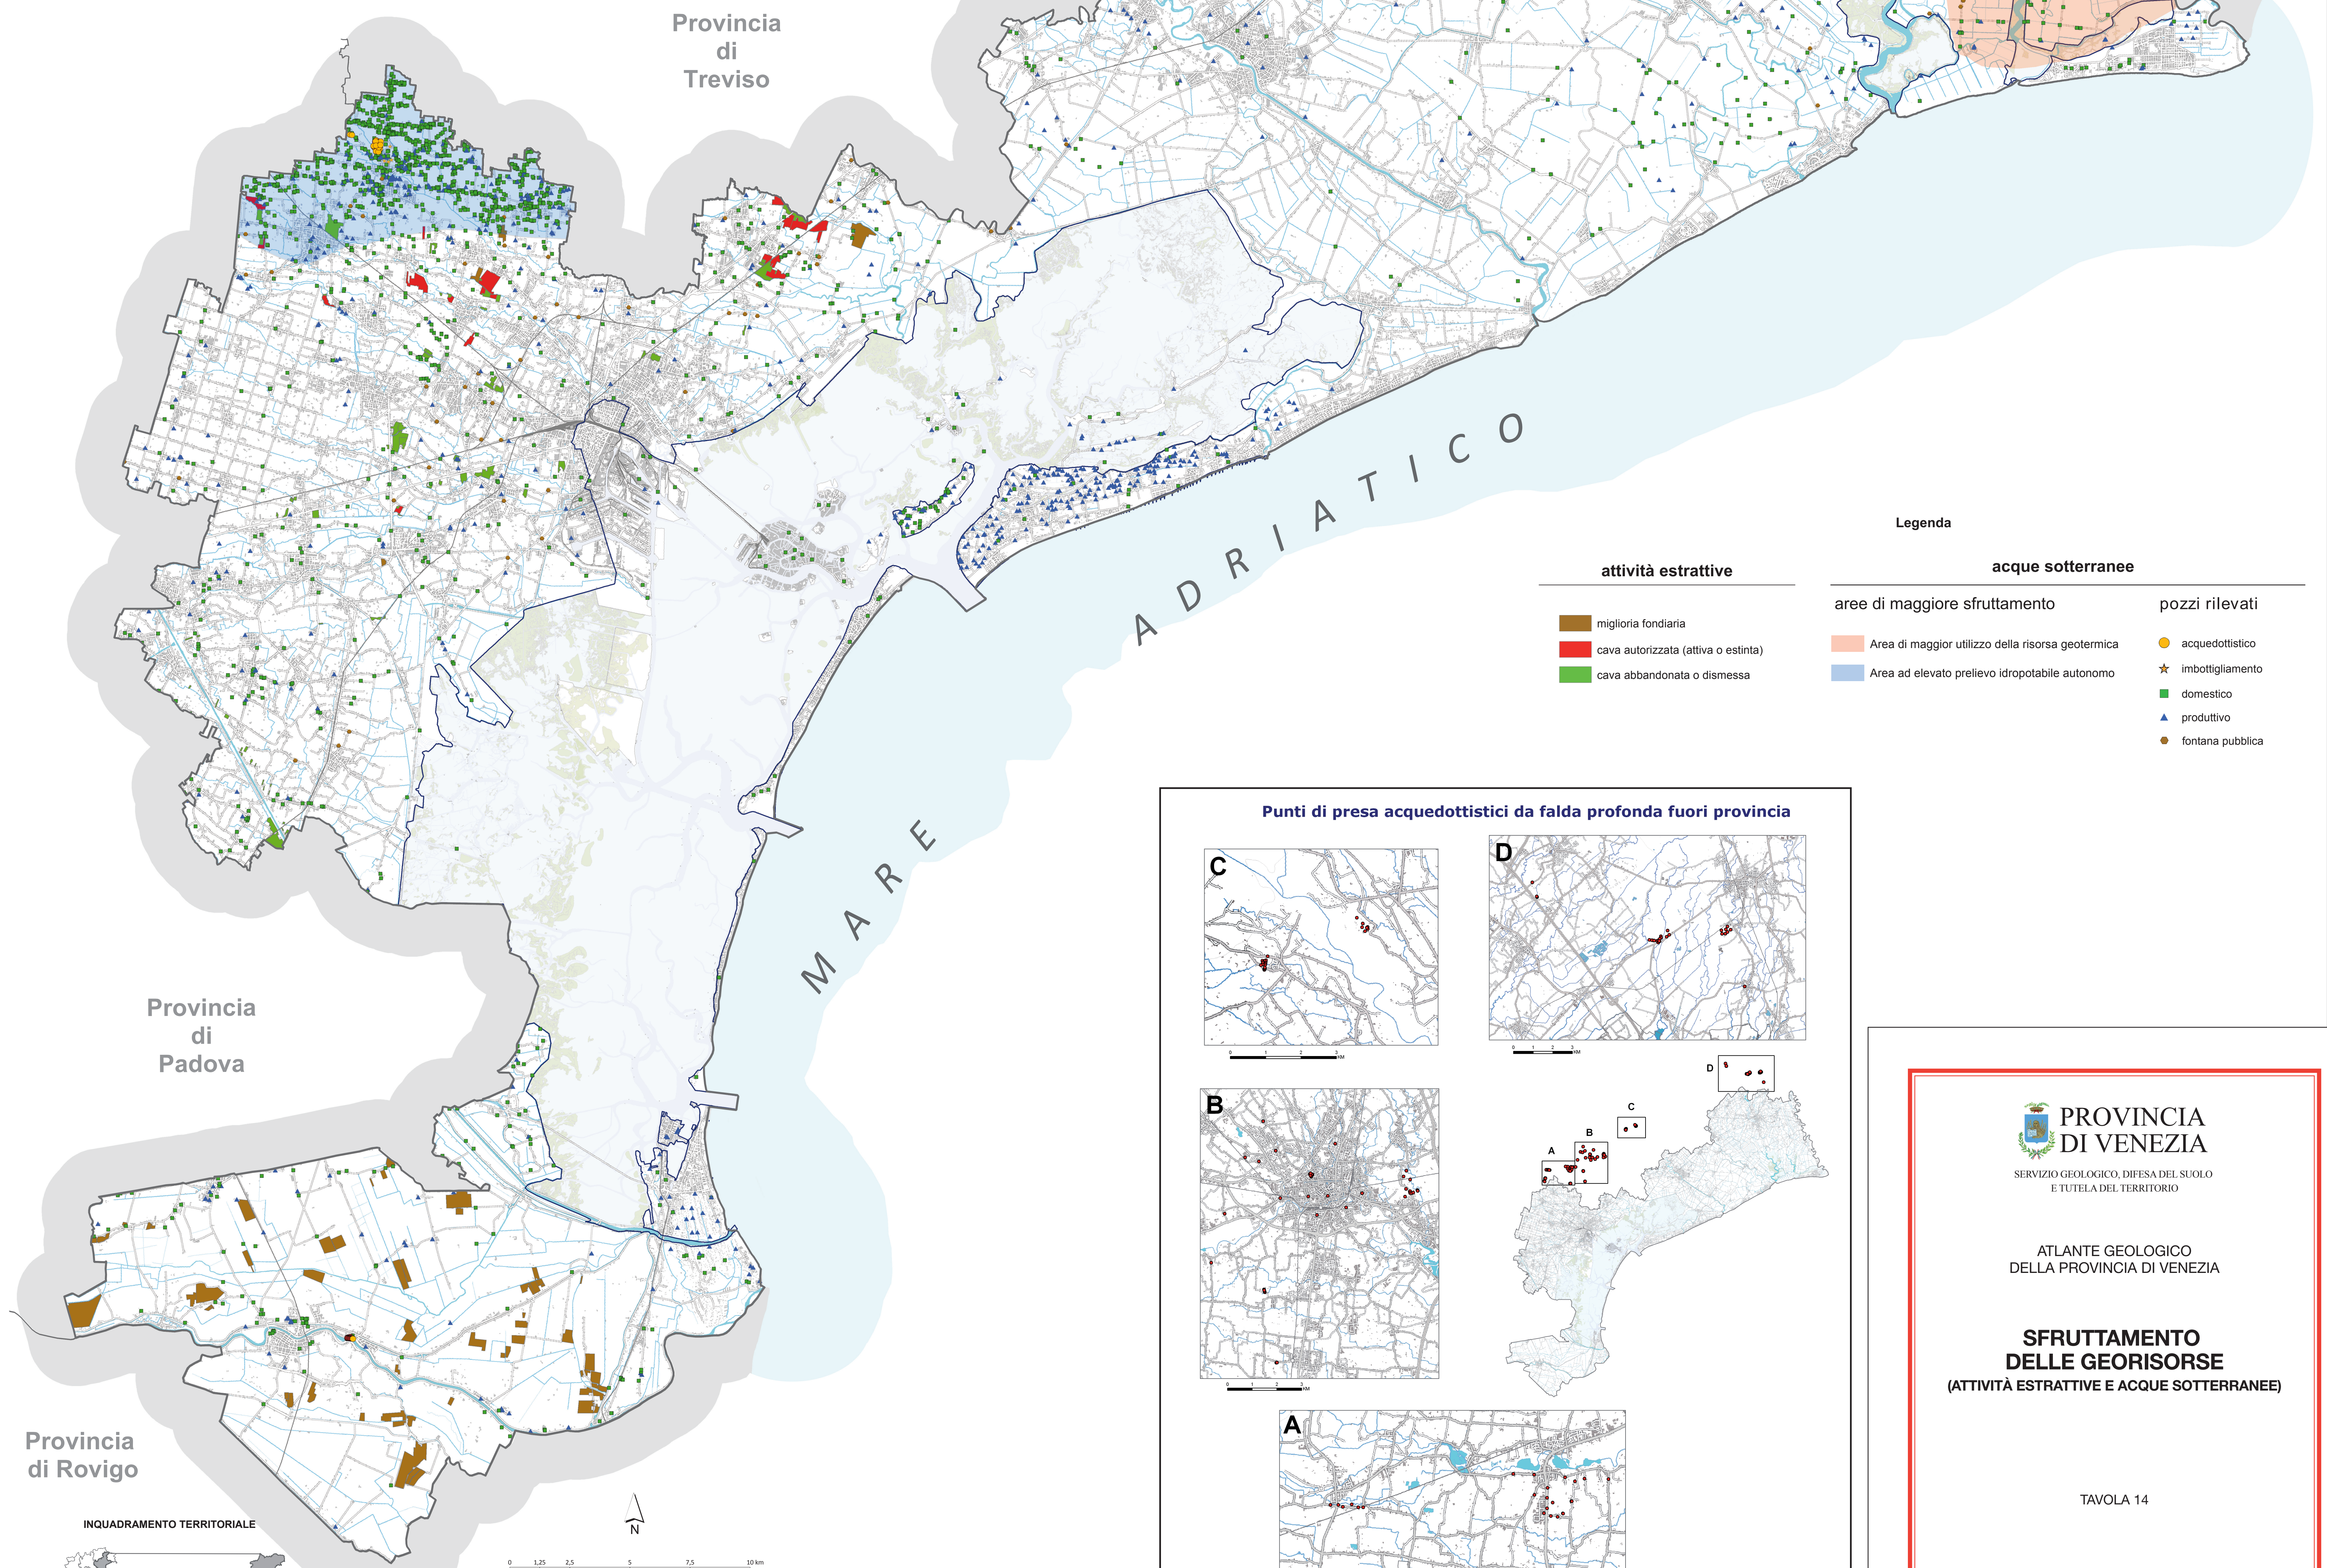

Regione
Friuli
Venezia
Giulia

Legenda

attività estrattive		acque sotterranee	
	miglioria fondiarie		Area di maggior utilizzo della risorsa geotermica
	cava autorizzata (attiva o estinta)		Area ad elevato prelievo idropotabile autonomo
	cava abbandonata o dismessa		pozzi rilevati
			acquedottistico
			domestico
			produttivo
			fontana pubblica