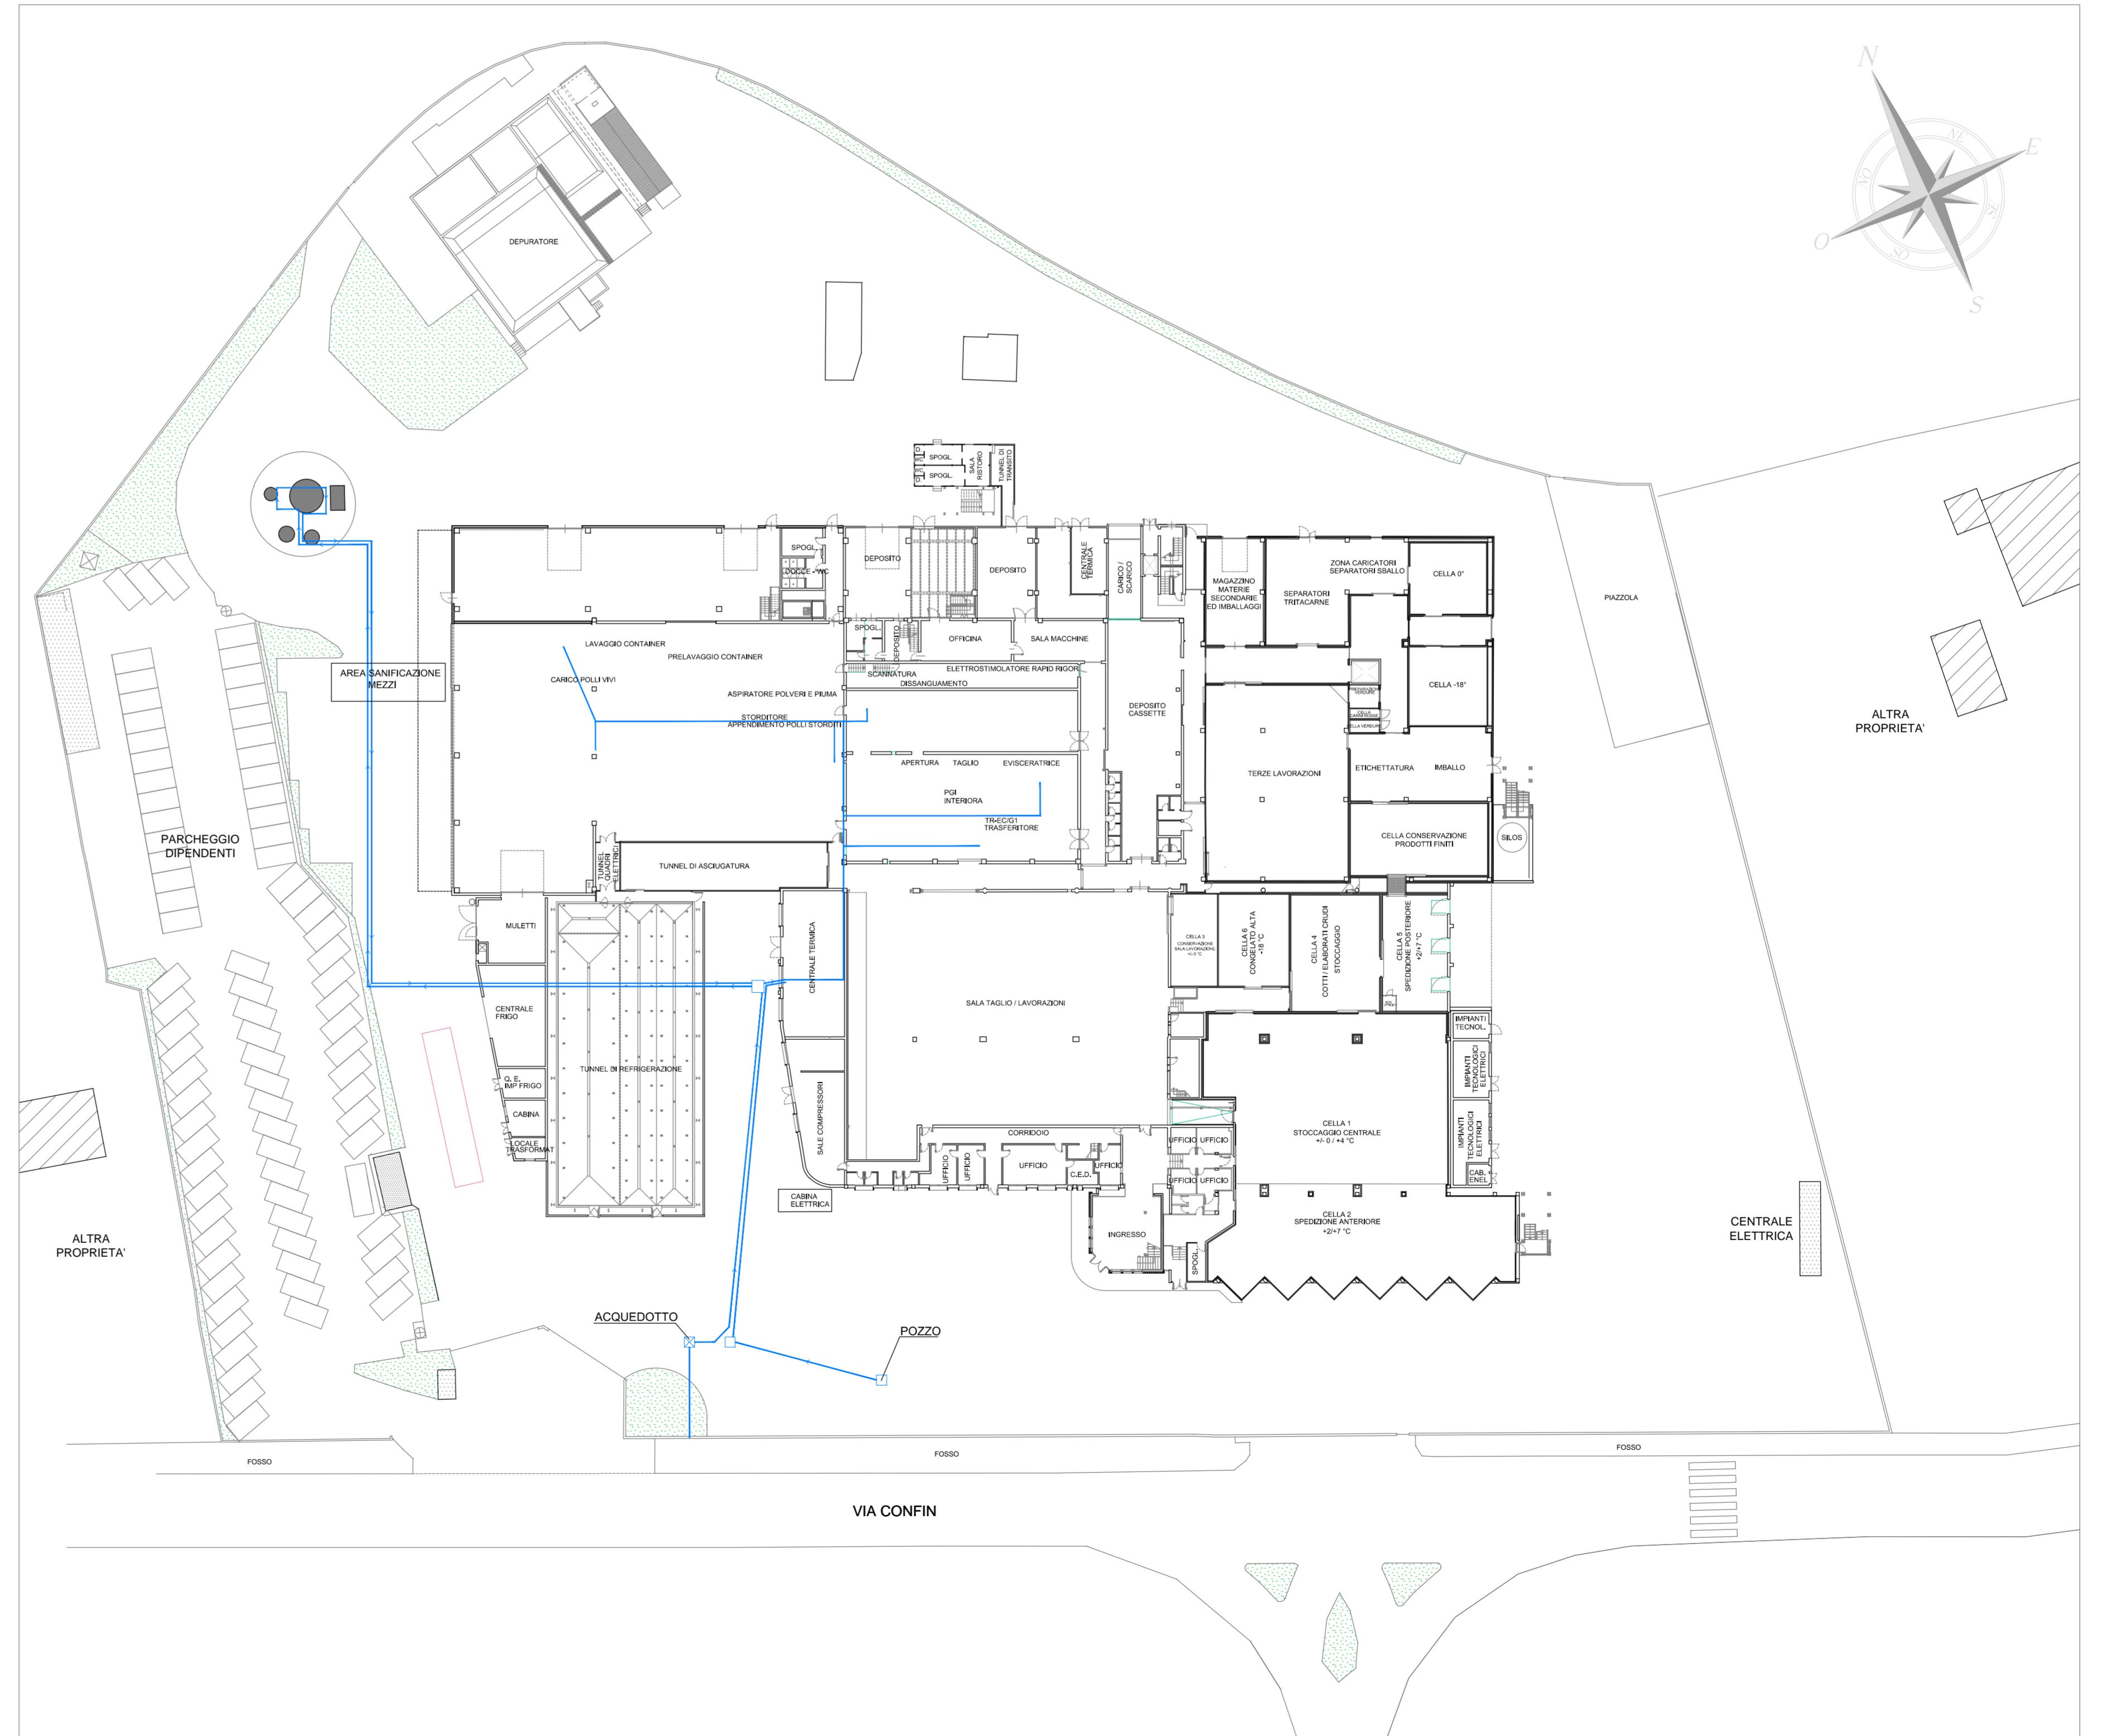

Sito Produttivo di: CAFAR Società Agricola Cooperativa fra Allevatori Romgnoli Via Confin n.94 - 30020 - Torre di Mosto - Venezia Tel. 0421 - 326611	Provincia di VENEZIA Comune di Torre di Mosto Fg. 4 Mapp. 287	
	Scala 1:500	Data 10.07.2024
Oggetto: Planimetria dell'approvvigionamento e distribuzione idrica.	Il Tecnico	
	Stato di fatto	
<b>Studio Tecnico Topografico</b> <b>CALCINOTTO GEOM. WALTER</b> Via Largo Indipendenza, 12 - 30021 S. Giorgio di Livenza VENEZIA Tel. +39.0421.290390		
	File 24018_p1.dwg	Planimetria

2

PIANTA PIANO PRIMO

PIANTA PIANO SECONDO

PIANTA PIANO TERRA

- LEGENDA**
- rete idrica
  - pozzo
  - ⊠ acquedotto