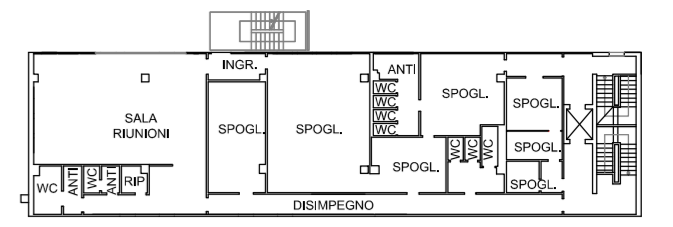

Sito Produttivo di: CAFAR Società Agricola Cooperativa fra Allevatori Romgnoli Via Confin n.94 - 30020 - Torre di Mosto - Venezia Tel. 0421 - 326611	Provincia di VENEZIA Comune di Torre di Mosto Fg. 4 Mapp. 287	
	Scala 1:500	Data 10.07.2024
Oggetto: Planimetria dell'approvvigionamento e distribuzione idrica.	Il Tecnico	
	Stato di fatto	
<b>Studio Tecnico Topografico</b> <b>CALCINOTTO GEOM. WALTER</b> Via Largo Indipendenza, 12 - 30021 S. Giorgio di Livenza VENEZIA Tel. +39.0421.290390		
	File 24018_p1.dwg	Planimetria

2

PIANTA PIANO PRIMO

PIANTA PIANO SECONDO

PIANTA PIANO TERRA

- LEGENDA**
- rete idrica
  - pozzo
  - ⊠ acquedotto